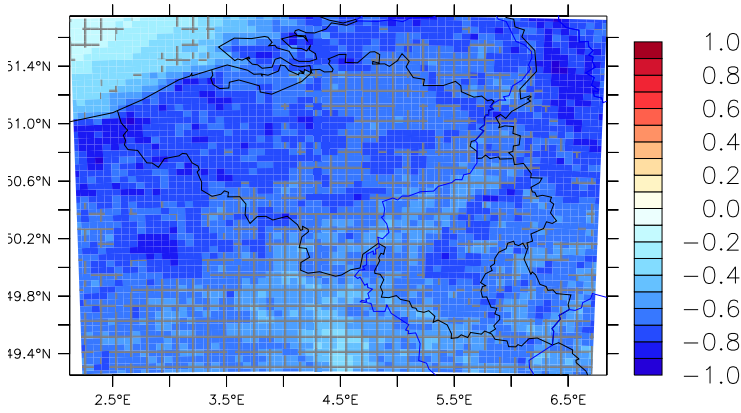

Nbre de jour de gel
en jour

MAR-ERAint (1958-2016)

MAR-MIRhisto (1976-2005)

MAR-NORhisto (1976-2005)

MAR-MIRr8.5 (2006-2100)

MAR-NORr8.5 (2006-2100)