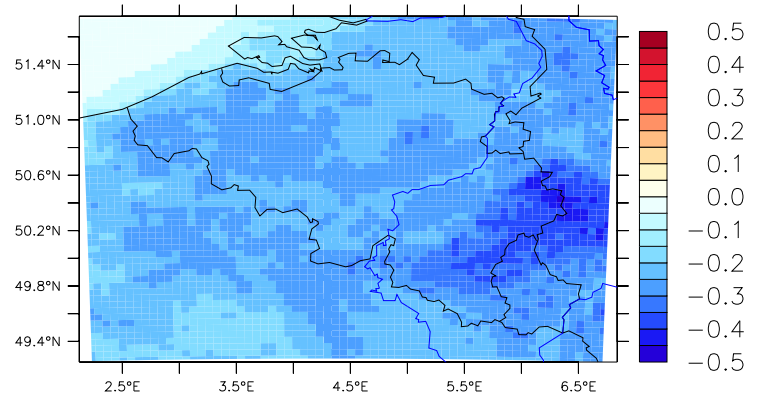

Nbre de jour de gel
en jour

MAR-ERAint (1958-2016)

MAR-MIRhisto (1976-2005)

MAR-NORhisto (1976-2005)

MAR-MIRr8.5 (2006-2100)

MAR-NORr8.5 (2006-2100)