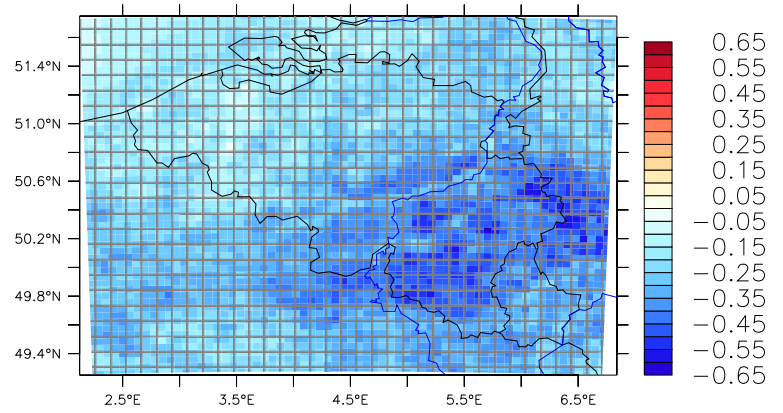

Nbre de jour de gel
en jour

MAR-ERAint (1958-2016)

MAR-MIRhisto (1976-2005)

MAR-NORhisto (1976-2005)

MAR-MIRr8.5 (2006-2100)

MAR-NORr8.5 (2006-2100)