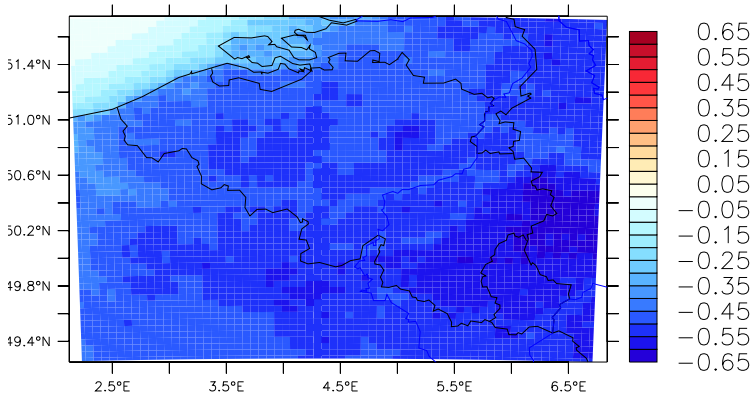

Nbre de jour de gel
en jour

MAR-ERAint (1958-2016)

MAR-MIRhisto (1976-2005)

MAR-NORhisto (1976-2005)

MAR-MIRr8.5 (2006-2100)

MAR-NORr8.5 (2006-2100)