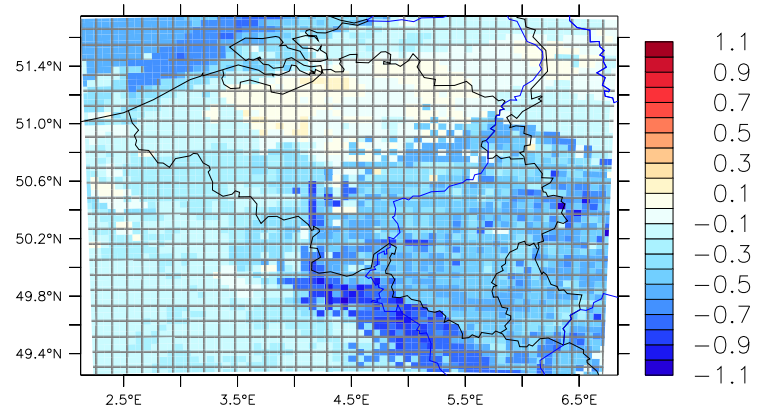

MAR-ERAint (1958-2016)

Dernier jour d hiver

No jour dans l annee

MAR-MIRhisto (1976-2005)

MAR-NORhisto (1976-2005)

MAR-MIRrcp8.5 (2006-2100)

MAR-NORrcp8.5 (2006-2100)