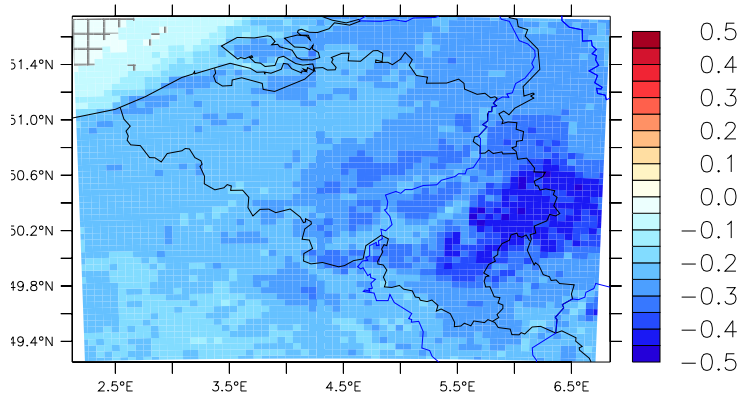

MAR-ERAint (1958-2016)

Dernier jour d hiver

No jour dans l annee

MAR-MIRhisto (1976-2005)

MAR-NORhisto (1976-2005)

MAR-MIRrcp8.5 (2006-2100)

MAR-NORrcp8.5 (2006-2100)